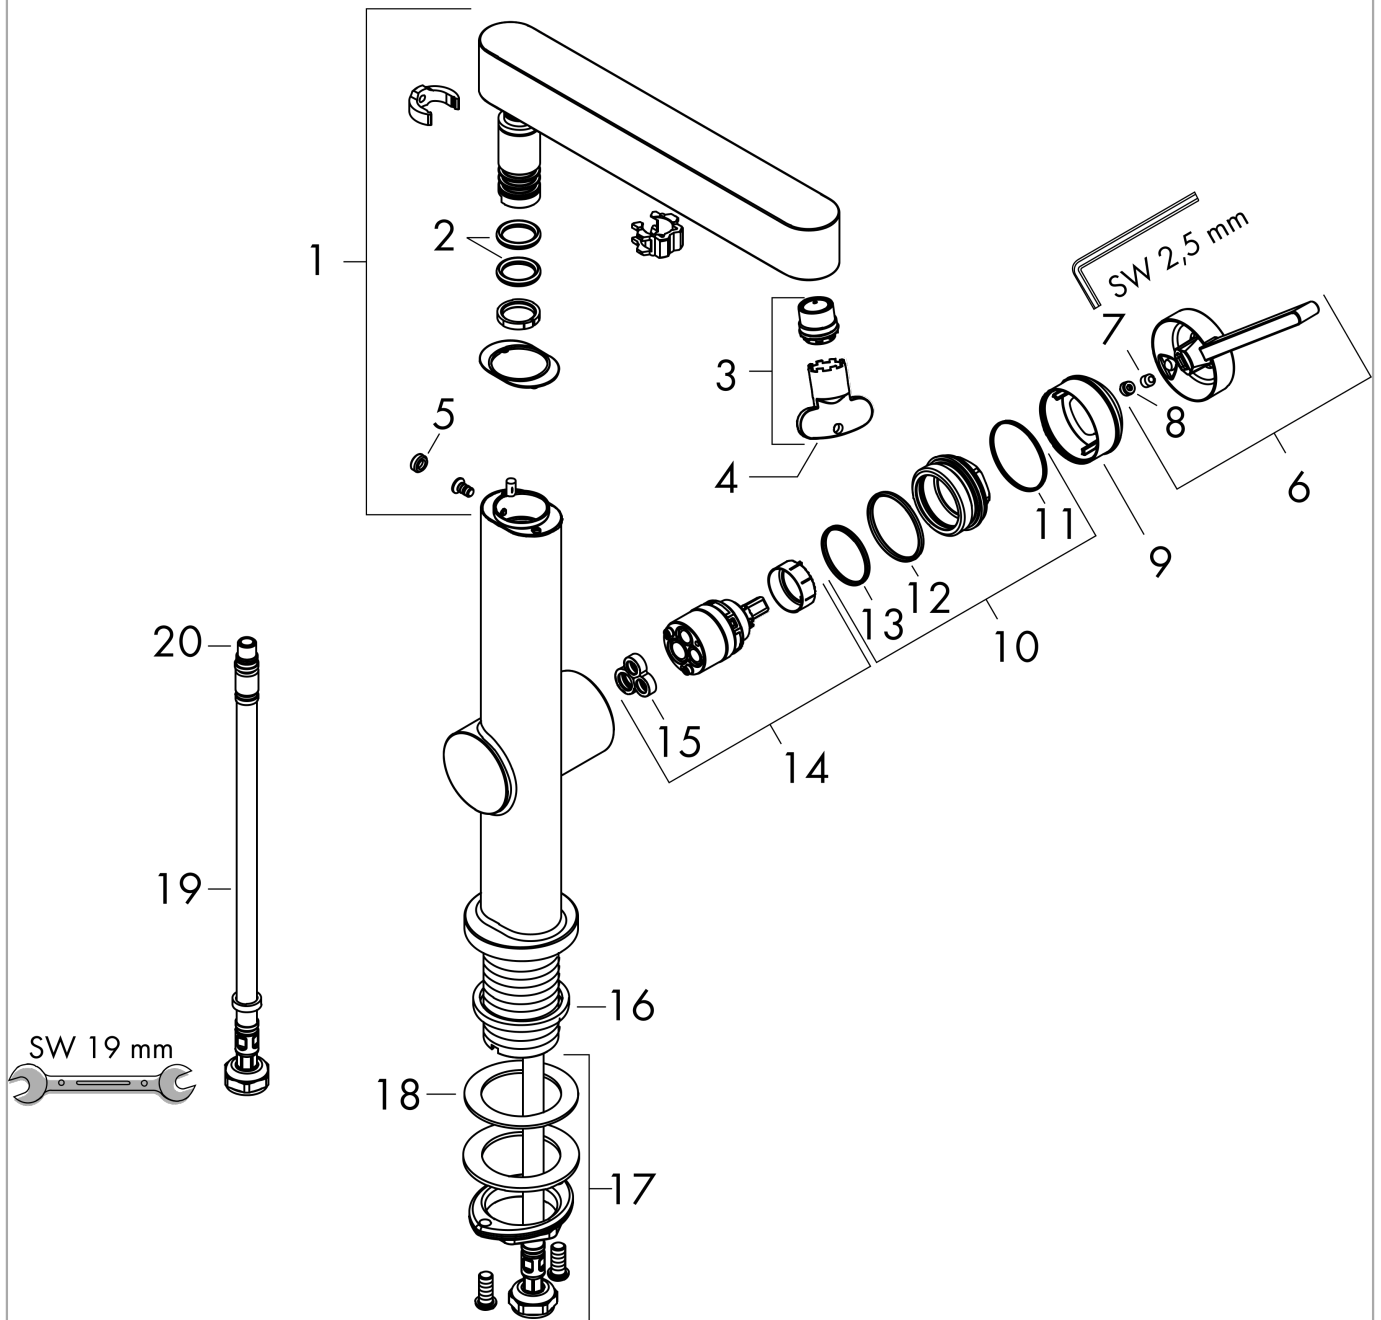

Finoris

ééngreeps wastafelmengkraan 230 draaibare uitloop met afvoerplug

Oppervlakte finish: **chrom** Artikelnummer: **76060000**

Beschrijving

- ComfortZone 230
- voorsprong uitloop 178 mm
- uitloophoogte: 221 mm
- met draaibare uitloop
- draaibereik 120°
- straalsoort: laminaire straal
- maximale doorstroomhoeveelheid bij 3 bar: 5 l/min
- duurzaam keramisch kardoes
- incl. PushOpen G 1 ¼ wastegarnituur
- materiaal afvoergarnituur: metaal
- Kiwa K6161_Mechanical Mixers EN817

Doorstroomdiagram

Finoris

ééngreeps wastafelmengkraan 230 draaibare uitloop met afvoerplug

Oppervlakte finish: **chrom** Artikelnummer: **76060000**

Explosietekening

Bouwjaar: >06/21

Finoris**ééngreeps wastafelmengkraan 230 draaibare uitloop met afvoerplug**Oppervlakte finish: **chrom** Artikelnummer: **76060000****Reserveonderdelenlijst**

Bouwjaar: >06/21

Regel	Beschrijving	Artikelnummer	Prijs incl. BTW	VE
1	uitloop compl.	94303000	-	1
2	O-Ring 14x2,5	98189000	-	1
3	straalschijf	93973000	-	1
4	montagesleutel	98987000	-	1
5	Stop	93087000	-	1
6	greep	94292000	-	1
7	inbusschroef M5x5	98446000	-	1
8	greepstop	93735460	-	1
9	afdekkap	93737000	-	1
10	moer	92926000	-	1
11	O-ring 30x1,5	98433000	-	1
12	O-ring 29x2	98391000	-	1
13	O-ring 25x1,5	98146000	-	1
14	kardoes compl.	93760000	-	1
15	dichting	93383000	-	1
16	vlakdichting	98749000	-	1
17	schachtbevestigingsset compl. (Ø 32)	13961000	-	1
18	stelring	97548000	-	1
19	aansluitslang 450 mm M8x0,75 G3/8	97206000	-	1
20	O-ring 6,6x1,6	93019000	-	1
a	Afvoerplug Push-Open	50100000	-	1
b	schachtverlenging	13898000	-	1