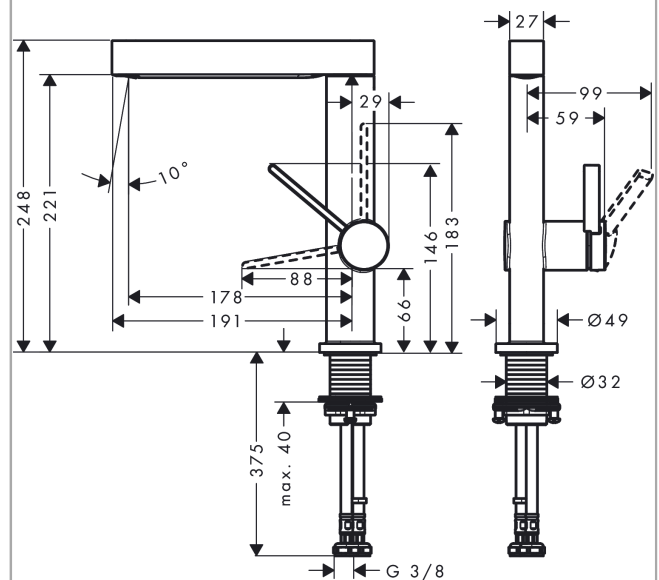

Finoris

ééngreeps wastafelmengkraan 230 draaibare uitloop met afvoerplug

Oppervlakte finish: **chrom** Artikelnummer: **76060000**

Beschrijving

- ComfortZone 230
- voorsprong uitloop 178 mm
- uitloophoogte: 221 mm
- met draaibare uitloop
- draaibereik 120°
- straalsoort: laminaire straal
- maximale doorstroomhoeveelheid bij 3 bar: 5 l/min
- duurzaam keramisch kardoes
- incl. PushOpen G 1 ¼ wastegarnituur
- materiaal afvoergarnituur: metaal
- Kiwa K6161_Mechanical Mixers EN817

Doorstroomdiagram

Finoris

ééngreeps wastafelmengkraan 230 draaibare uitloop met afvoerplug

Oppervlakte finish: **chrom** Artikelnummer: **76060000**

Explosietekening

Bouwjaar: >06/21

Finoris**ééngreeps wastafelmengkraan 230 draaibare uitloop met afvoerplug**Oppervlakte finish: **chrom** Artikelnummer: **76060000****Reserveonderdelenlijst**

Bouwjaar: >06/21

Regel	Beschrijving	Artikelnummer	Prijs incl. BTW	VE
1	uitloop compl.	94303000	-	1
2	O-Ring 14x2,5	98189000	-	1
3	straalschijf	93973000	-	1
4	montagesleutel	98987000	-	1
5	Stop	93087000	-	1
6	greep	94292000	-	1
7	inbusschroef M5x5	98446000	-	1
8	greepstop	93735460	-	1
9	afdekkap	93737000	-	1
10	moer	92926000	-	1
11	O-ring 30x1,5	98433000	-	1
12	O-ring 29x2	98391000	-	1
13	O-ring 25x1,5	98146000	-	1
14	kardoes compl.	93760000	-	1
15	dichting	93383000	-	1
16	vlakdichting	98749000	-	1
17	schachtbevestigingsset compl. (Ø 32)	13961000	-	1
18	stelring	97548000	-	1
19	aansluitslang 450 mm M8x0,75 G3/8	97206000	-	1
20	O-ring 6,6x1,6	93019000	-	1
a	Afvoerplug Push-Open	50100000	-	1
b	schachtverlenging	13898000	-	1